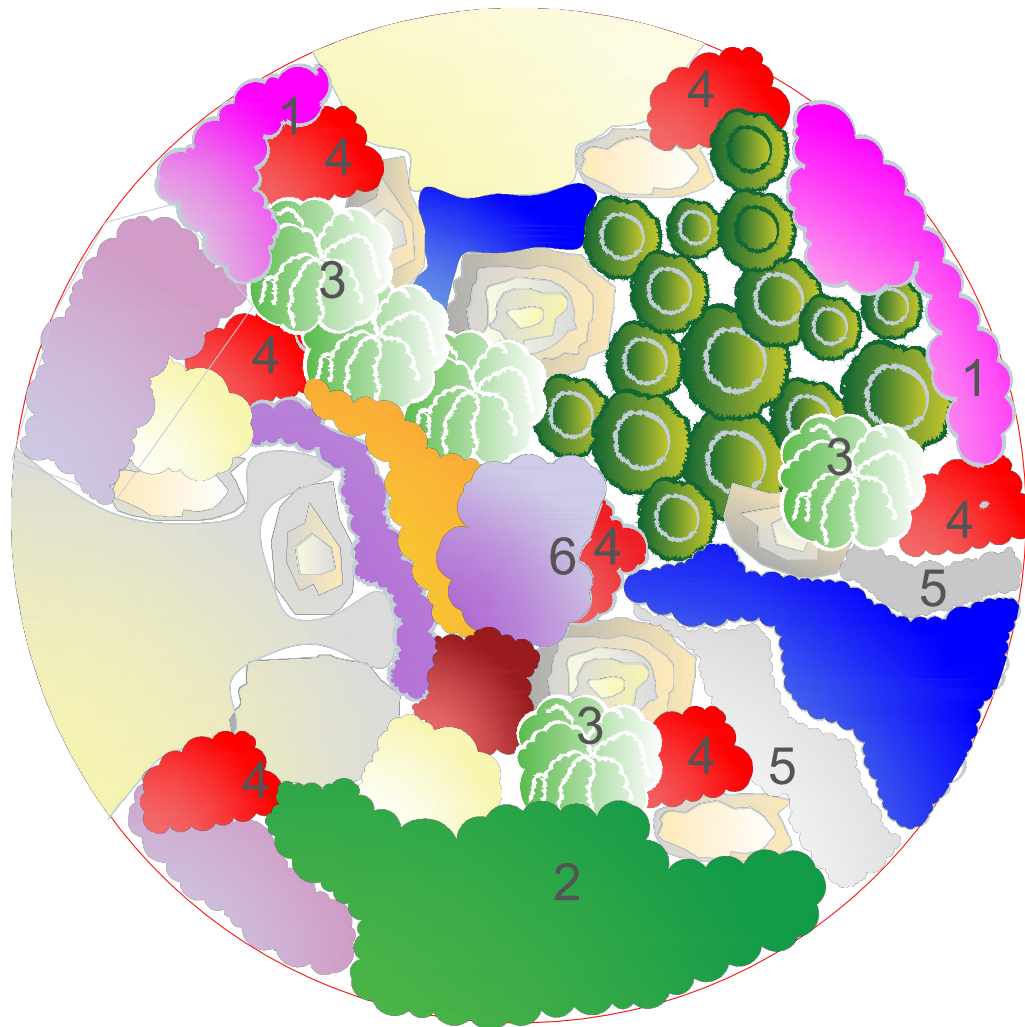

Aleea principala parc
scuar nr.4
Suprafata 25,7 mp

Legenda

- 1 Berberis thunbergii aurea 38 buc
- 2 Berberis thunbergii Atropurpurea nana 22 buc
- 3 Dianthus rosu 45 buc
- 4 Aster alpinum 15 buc
- 5 Perovskia sp 10 buc
- 6 Rudbeckia 30 buc
- 7 Chamaecyparis pisifera filifera aurea nana 2buc
- 8 Cornus a. Elegantissima 26buc
- 4 Substrat 25,7 mp
- 5 Scoarta 0

Ansamblul Republicii
 scuar nr.9
 Suprafata 20,1 mp

Legenda

1	Cerastium tomentosum	30 buc
2	Berberis thunbergii	Atropurpurea nana 16 buc
3	Spiraea Gold Princess	24 buc
4	Festuca glauca	8 buc
5	Dianthus roz	22 buc
6	Substrat	12.6mp
7	Scoarta	0

*Ansamblul Republicii
scuar nr.10
Suprafata 9.5 mp*

Legenda

<i>1 Phlox subulatta mov</i>	<i>29 buc</i>
<i>2 Dianthus rosu</i>	<i>16 buc</i>
<i>3 Spiraea Gold Princess</i>	<i>29 buc</i>
<i>4 Perovskia</i>	<i>6 buc</i>
<i>6 Substrat</i>	<i>9.5mp</i>
<i>7 Scoarta</i>	<i>0</i>

Ansamblul unicarm
 Rond
 Suprafata=147.6mp

Legenda

- 1 Phlox roz 55 buc
- 2 Pinus mugo 35 buc
- 3 Spiraea Grlsheim 5 buc
- 4 Chaenomeles japonica 7 buc
- 5 Cerastium tomentosum 70 buc
- 6 Siringa vulgaris 1buc
- 7 Physocarpus Diabolo 1buc
- 8 Hydrangea Anabele 2buc
- 9 Phlox mov 90 buc
- 10 Dianthus 45 buc
- 11 Aster alpinum 38 buc
- 12 Rudbekia 35 buc
- 13 Aubrieta 100 buc
- 14 Buxus 16 buc existenti
- 15 Roca calcar 80-100-30cm 3buc
- 16 Roca calcar 80-100-120 cm 3buc
- 17 Roca calcar 80-60-80cm 3buc
- 18 Piatra decorativa marmura Tassos 2-4 cm 23mp
- 19 Proiector de gradina 3 buc
- 20 Bol mat 3buc
- 21 Substrat 80mp
- 22 Scoarta 40mp