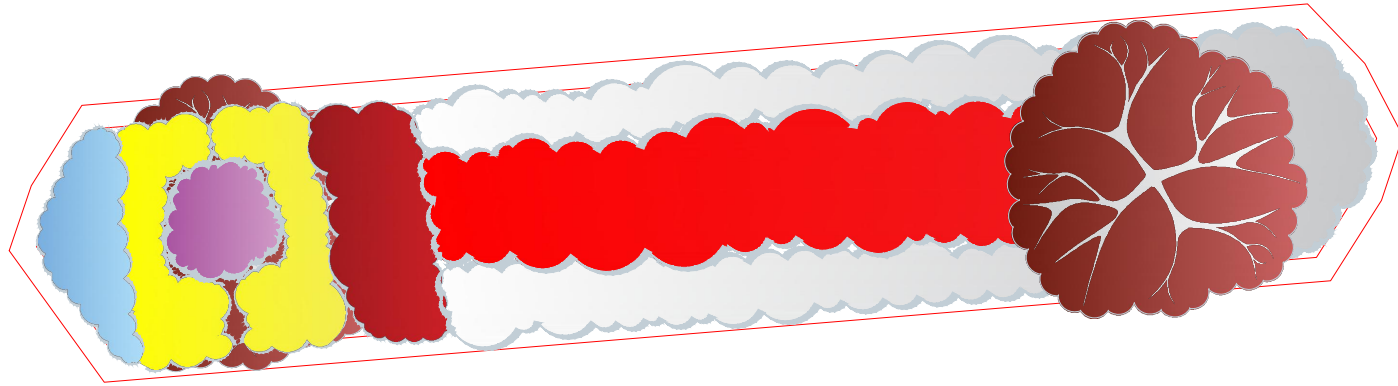

Pasaj CFR
 scuar nr.3
 Suprafata 21.5 mp

Legenda

1	<i>Lysimachia numularia aurea</i>	80 buc
2	<i>Sedum Lemon ball</i>	70 buc
3	<i>Festuca glauca</i>	9 buc
4	<i>Berberis thunbergii atropurpurea nana</i>	7 buc
5	<i>Lithodora diffusa Heavenly Blue</i>	14 buc
6	<i>Lobelia Queen Victoria</i>	8 buc
7	<i>Aster alpinum</i>	60 buc
6	Substrat	21.5 mp
7	Scoarta	0

*Ansamblul Republicii
scuar nr.1
Suprafata 6.7 mp*

Legenda

*1 Cerastium tomentosum 28 buc
2 Chamaecyparis pisifera Filifera aurea 1 buc
3 Perovskia 2 buc
4 Dianthus roz 26 buc
5 Substrat 6.7 mc
6 Scoarta 0*