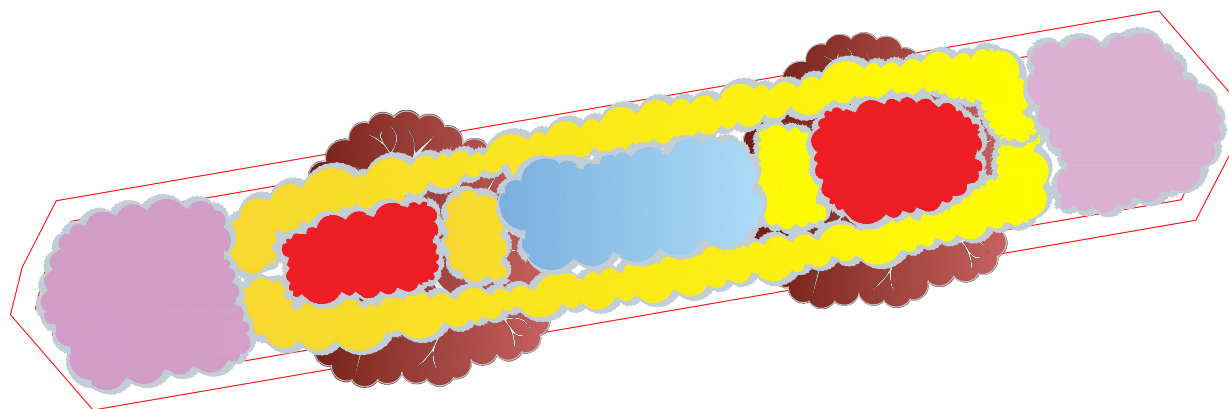

*Ansamblul Republicii
 scuar nr.7
 Suprafata 20,1 mp*

Legenda

1	<i>Cerastium tomentosum</i>	32 buc
2	<i>Berberis thunbergii</i> <i>Atropurpurea nana</i>	12 buc
3	<i>Spiraea Gold Princess</i>	26 buc
4	<i>Aubrieta</i>	16 buc
5	<i>Dianthus roz</i>	41 buc
6	Substrat	12.5 mc
7	Scoarta	0

Ansamblul Republicii
 scuar nr.8
 Suprafata 20,1 mp

Legenda

- | | | |
|---|-----------------------|--------------------------|
| 1 | Cerastium tomentosum | 30 buc |
| 2 | Berberis thunbergii | Atropurpurea nana 12 buc |
| 3 | Spiraea Gold Princess | 26 buc |
| 4 | Dianthus roz | 41 buc |
| 5 | Substrat | 12.5 mp |
| 6 | Scoarta | 0 |

Ansamblul Republicii
 scuar nr.9
 Suprafata 20,1 mp

Legenda

1	Cerastium tomentosum	30 buc
2	Berberis thunbergii	Atropurpurea nana 16 buc
3	Spiraea Gold Princess	24 buc
4	Festuca glauca	8 buc
5	Dianthus roz	22 buc
6	Substrat	12.6mp
7	Scoarta	0

*Ansamblul Republicii
scuar nr.10
Suprafata 9.5 mp*

Legenda

<i>1 Phlox subulatta mov</i>	<i>29 buc</i>
<i>2 Dianthus rosu</i>	<i>16 buc</i>
<i>3 Spiraea Gold Princess</i>	<i>29 buc</i>
<i>4 Perovskia</i>	<i>6 buc</i>
<i>6 Substrat</i>	<i>9.5mp</i>
<i>7 Scoarta</i>	<i>0</i>