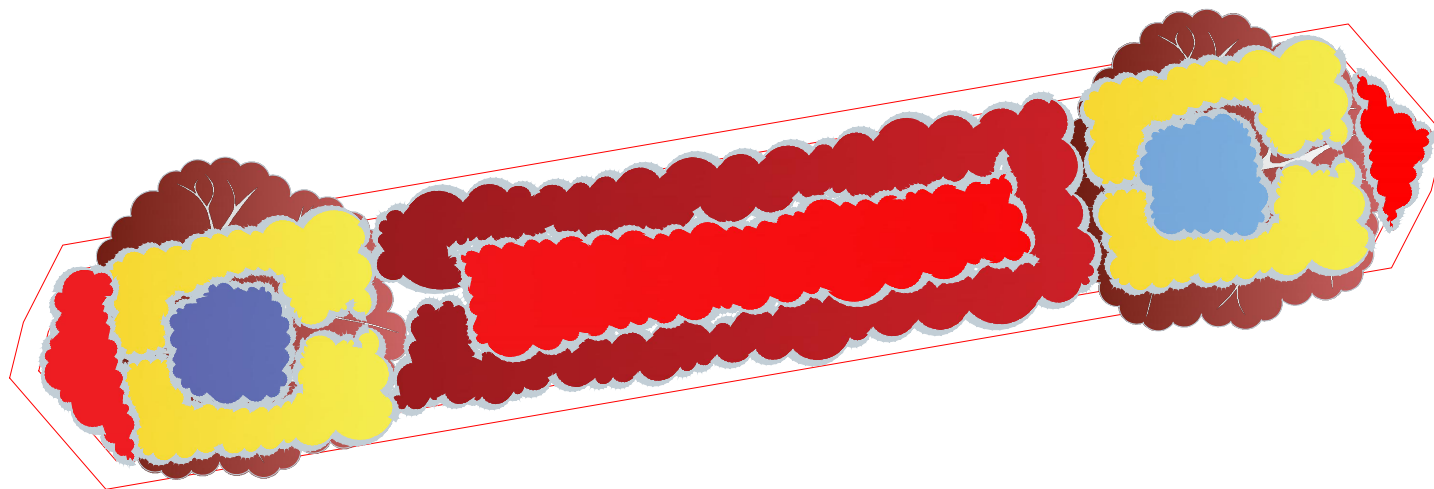

Ansamblul Republicii
 scuar nr.3
 Suprafata 12.6 mp

Legenda

1	Cerastium tomentosum	12 buc
2	Berberis thunbergii	Atropurpurea nana 24 buc
3	Spiraea Gold Princess	30buc
4	Perovskia	4 buc
5	Dianthus roz	25 buc
6	Substrat	12.6mp
7	Scoarta	0

Ansamblul Republicii
 scuar nr.4
 Suprafata 12.6 mp

Legenda

1	Cerastium tomentosum	12 buc
2	Berberis thunbergii	24 buc
3	Spirea Gold Princess	24 buc
4	Sedum Aurea	12 buc
5	Dianthus roz	30 buc
6	Substrat	12.6mp
7	Scoarta	0